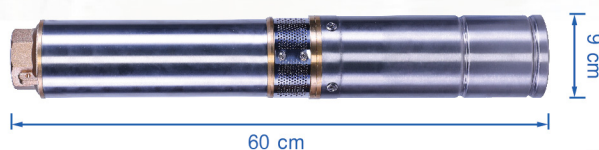

กำลังไฟฟ้า
1100W

แรงดันไฟฟ้า
60-185V

ปริมาณน้ำสูงสุด
9000L/H

จำนวนแผงโซล่าเซลล์
4 PANEL

ระยะส่งสูงสุด
58M

แรงดันไฟฟ้าสูงสุด
185Volt

ขนาดท่อออก
2Inch

รับประกันสินค้า
2Years