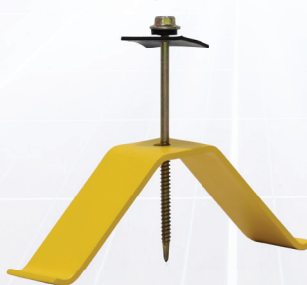

A Hook

ชุดจับยึดหลังคา

Flat Tile Hook

ชุดจับยึดหลังคาซีแพค

สำหรับกระเบื้อง
ซีแพค ลอนคู่

สำหรับกระเบื้อง
หลังคาลอนคู่

สำหรับกระเบื้อง
ซีแพค แผ่นเรียบ

Mid Clamp

ชุดจับยึดระหว่างแผง

End Clamp

ชุดจับยึดริมแผง

L Feet 12

ชุดจับยึดหลังคาเมทัลชีท

L Feet 18

ชุดจับยึดหลังคาเมทัลชีท

Ground Lug

ชุดจับยึดสายกราวด์

Rail Splice

อุปกรณ์ต่อความยาวราง

R 420

รางอลูมิเนียมยึดแผง

CPAC Tile Hook

ชุดจับยึดหลังคาซีแพค

A Hook

ชุดจับยึดหลังคา

Flat Tile Hook

ชุดจับยึดหลังคาซีแพค

สำหรับกระเบื้องซีแพค ลอนคู่

สำหรับกระเบื้องหลังคาลอนคู่

สำหรับกระเบื้องซีแพค แผ่นเรียบ