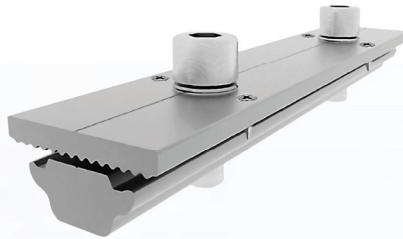

Mid Clamp

ชุดจับยึดระหว่างแผง

End Clamp

ชุดจับยึดริมแผง

L Feet 12

ชุดจับยึดหลังคาเมทัลชีท

L Feet 18

ชุดจับยึดหลังคาเมทัลชีท

Ground Lug

ชุดจับยึดสายกราวด์

Rail Splice

อุปกรณ์ต่อความยาวราง

R 420

รางอลูมิเนียมยึดแผง

CPAC Tile Hook

ชุดจับยึดหลังคาซีแพค

A Hook

ชุดจับยึดหลังคา

Flat Tile Hook

ชุดจับยึดหลังคาซีแพค

สำหรับกระเบื้อง
ซีแพค ลอนคู่

สำหรับกระเบื้อง
หลังคาลอนคู่

สำหรับกระเบื้อง
ซีแพค แผ่นเรียบ

Mid Clamp

ชุดจับยึดระหว่างแผง

End Clamp

ชุดจับยึดริมแผง

L Feet 12

ชุดจับยึดหลังคาเมทัลชีท

L Feet 18

ชุดจับยึดหลังคาเมทัลชีท

Ground Lug