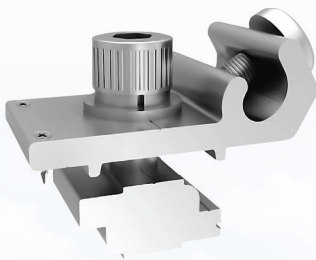

Mid Clamp

ชุดจับยึดระหว่างแผง

End Clamp

ชุดจับยึดริมแผง

L Feet 12

ชุดจับยึดหลังคาเมทัลชีท

L Feet 18

ชุดจับยึดหลังคาเมทัลชีท

A Hook

ชุดจับยึดหลังคา

Flat Tile Hook

ชุดจับยึดหลังคาซีแพค

สำหรับกระเบื้อง
ซีแพค ลอนคู่

สำหรับกระเบื้อง
หลังคาลอนคู่

สำหรับกระเบื้อง
ซีแพค แผ่นเรียบ

Mid Clamp

ชุดจับยึดระหว่างแผง

End Clamp

ชุดจับยึดริมแผง

L Feet 12

ชุดจับยึดหลังคาเมทัลชีท

L Feet 18

ชุดจับยึดหลังคาเมทัลชีท

Ground Lug

ชุดจับยึดสายกราวด์

Rail Splice

อุปกรณ์ต่อความยาวราง

R 420

รางอลูมิเนียมยึดแผง

CPAC Tile Hook

ชุดจับยึดหลังคาซีแพค

A Hook