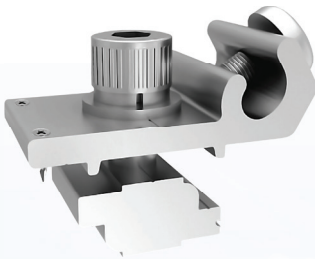

Mid Clamp

ชุดจับยึดระหว่างแผง

End Clamp

ชุดจับยึดริมแผง

L Feet 12

ชุดจับยึดหลังคาเมทัลชีท

L Feet 18

ชุดจับยึดหลังคาเมทัลชีท

Ground Lug

ชุดจับยึดสายกราวด์

Rail Splice

อุปกรณ์ต่อความยาวราง

R 420

รางอลูมิเนียมยึดแผง

CPAC Tile Hook

ชุดจับยึดหลังคาซีแพค

A Hook

ชุดจับยึดหลังคา

Flat Tile Hook

ชุดจับยึดหลังคาซีแพค

สำหรับกระเบื้อง
ซีแพค ลอนคู่

สำหรับกระเบื้อง
หลังคาลอนคู่

สำหรับกระเบื้อง
ซีแพค แผ่นเรียบ

Mid Clamp

ชุดจับยึดระหว่างแผง

End Clamp

ชุดจับยึดริมแผง

L Feet 12

ชุดจับยึดหลังคาเมทัลชีท

L Feet 18

ชุดจับยึดหลังคาเมทัลชีท

Ground Lug