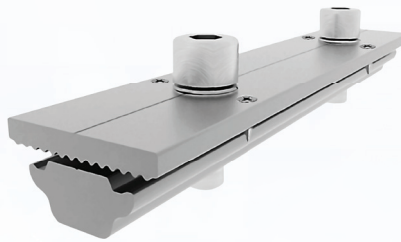

A Hook

ชุดจับยึดหลังคา

Flat Tile Hook

ชุดจับยึดหลังคาซีแพค

สำหรับกระเบื้อง
ซีแพค ลอนคู่

สำหรับกระเบื้อง
หลังคาลอนคู่

สำหรับกระเบื้อง
ซีแพค แผ่นเรียบ

Mid Clamp

ชุดจับยึดระหว่างแผง

End Clamp

ชุดจับยึดริมแผง

L Feet 12

ชุดจับยึดหลังคาเมทัลชีท

L Feet 18

ชุดจับยึดหลังคาเมทัลชีท

Ground Lug

ชุดจับยึดสายกราวด์

Rail Splice

อุปกรณ์ต่อความยาวราง

R 420

รางอลูมิเนียมยึดแผง

CPAC Tile Hook

ชุดจับยึดหลังคาซีแพค

A Hook