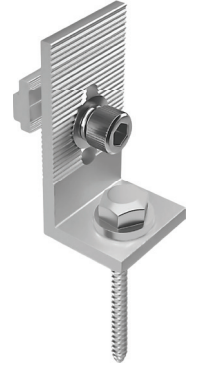

Mid Clamp

ชุดจับยึดระหว่างแผง

End Clamp

ชุดจับยึดริมแผง

L Feet 12

ชุดจับยึดหลังคาเมทัลชีท

L Feet 18

ชุดจับยึดหลังคาเมทัลชีท

Ground Lug

ชุดจับยึดสายกราวด์

Rail Splice

อุปกรณ์ต่อความยาวราง

R 420

รางอลูมิเนียมยึดแผง

CPAC Tile Hook

ชุดจับยึดหลังคาซีแพค

A Hook

ชุดจับยึดหลังคา

Flat Tile Hook

ชุดจับยึดหลังคาซีแพค

สำหรับกระเบื้อง
ซีแพค ลอนคู่

สำหรับกระเบื้อง
หลังคาลอนคู่

สำหรับกระเบื้อง
ซีแพค แผ่นเรียบ

Mid Clamp